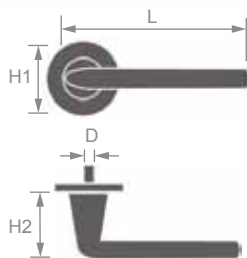

Solid S.S. Lever Handle

LH001

Size	mm	inch
L	125	4.92
H1	52	2.05
D	8	0.31
H2	52	2.05

LH028

Size	mm	inch
L	140	5.51
H1	52	2.05
D	8	0.31
H2	56	2.20

LH074

Size	mm	inch
L	119	4.69
H1	52	2.05
D	8	0.31
H2	55	2.17

LH121

Size	mm	inch
L	125	4.92
H1	52	2.05
D	8	0.31
H2	52	2.05

LH133

Size	mm	inch
L	130	5.12
H1	52	2.05
D	8	0.31
H2	52	2.05

LH144

Size	mm	inch
L	115	4.53
H1	52	2.05
H2	20	0.79
D	8	0.31
H3	62	2.44
H4	21	0.83

LH172

Size	mm	inch
L	139	5.47
H1	52	2.05
H2	20	0.79
D	8	0.31
H3	38	1.50

LH173

Size	mm	inch
L	125	4.92
D	8	0.31
H	45	1.77

Solid S.S. Lever Handle

TH101

Size	19		20		21		22	
	mm	inch	mm	inch	mm	inch	mm	inch
L	130	5.12	140	5.51	140	5.51	140	5.51
H	60	2.36	65	2.56	65	2.56	65	2.56
D1	16	0.63	19	0.75	20	0.79	20	0.79
D2	8	0.31	8	0.31	8	0.31	8	0.31

TH104

Size	19		20		21		22	
	mm	inch	mm	inch	mm	inch	mm	inch
L	130	5.12	140	5.51	140	5.51	140	5.51
H	60	2.36	65	2.56	65	2.56	65	2.56
D1	16	0.63	19	0.75	20	0.79	20	0.79
D2	8	0.31	8	0.31	8	0.31	8	0.31

TH106