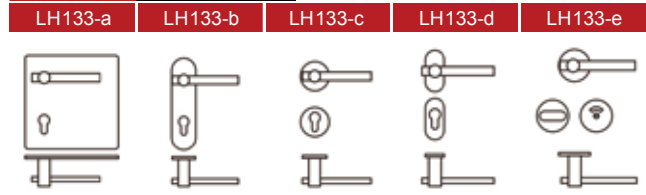

LH121

Size	mm	inch
L	125	4.92
H1	52	2.05
D	8	0.31
H2	52	2.05

LH133

Size	mm	inch
L	130	5.12
H1	52	2.05
D	8	0.31
H2	52	2.05

LH144

Size	mm	inch
L	115	4.53
H1	52	2.05
H2	20	0.79
D	8	0.31
H3	62	2.44
H4	21	0.83

LH172

Size	mm	inch
L	139	5.47
H1	52	2.05
H2	20	0.79
D	8	0.31
H3	38	1.50

LH173

Size	mm	inch
L	125	4.92
D	8	0.31
H	45	1.77

Solid S.S. Lever Handle

TH101

Size	19		20		21		22	
	mm	inch	mm	inch	mm	inch	mm	inch
L	130	5.12	140	5.51	140	5.51	140	5.51
H	60	2.36	65	2.56	65	2.56	65	2.56
D1	16	0.63	19	0.75	20	0.79	20	0.79
D2	8	0.31	8	0.31	8	0.31	8	0.31

TH104

Size	19		20		21		22	
	mm	inch	mm	inch	mm	inch	mm	inch
L	130	5.12	140	5.51	140	5.51	140	5.51
H	60	2.36	65	2.56	65	2.56	65	2.56
D1	16	0.63	19	0.75	20	0.79	20	0.79
D2	8	0.31	8	0.31	8	0.31	8	0.31

TH106

Size	19		20		21		22	
	mm	inch	mm	inch	mm	inch	mm	inch
L	130	5.12	140	5.51	140	5.51	140	5.51
H	60	2.36	65	2.56	65	2.56	65	2.56
D1	16	0.63	19	0.75	20	0.79	20	0.79
D2	8	0.31	8	0.31	8	0.31	8	0.31

TH113

Size	19		20		21		22	
	mm	inch	mm	inch	mm	inch	mm	inch
L	130	5.12	140	5.51	140	5.51	140	5.51
H	60	2.36	65	2.56	65	2.56	65	2.56
D1	16	0.63	19	0.75	20	0.79	20	0.79
D2	8	0.31	8	0.31	8	0.31	8	0.31