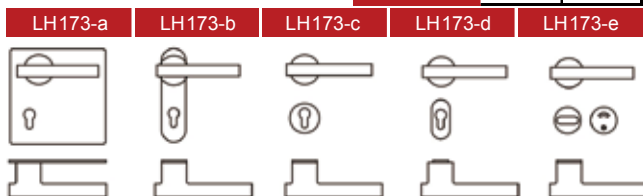

Solid S.S. Lever Handle

LH001

Size	mm	inch
L	125	4.92
H1	52	2.05
D	8	0.31
H2	52	2.05

LH028

Size	mm	inch
L	140	5.51
H1	52	2.05
D	8	0.31
H2	56	2.20

LH074

Size	mm	inch
L	119	4.69
H1	52	2.05
D	8	0.31
H2	55	2.17

LH121

Size	mm	inch
L	125	4.92
H1	52	2.05
D	8	0.31
H2	52	2.05

LH133

Size	mm	inch
L	130	5.12
H1	52	2.05
D	8	0.31
H2	52	2.05

LH144

Size	mm	inch
L	115	4.53
H1	52	2.05
H2	20	0.79
D	8	0.31
H3	62	2.44
H4	21	0.83

LH172

Size	mm	inch
L	139	5.47
H1	52	2.05
H2	20	0.79
D	8	0.31
H3	38	1.50

LH173

Size	mm	inch
L	125	4.92
D	8	0.31
H	45	1.77

Solid S.S. Lever Handle

TH101

Size	19		20		21		22	
	mm	inch	mm	inch	mm	inch	mm	inch
L	130	5.12	140	5.51	140	5.51	140	5.51
H	60	2.36	65	2.56	65	2.56	65	2.56
D1	16	0.63	19	0.75	20	0.79	20	0.79
D2	8	0.31	8	0.31	8	0.31	8	0.31

TH104

Size	19		20		21		22	
	mm	inch	mm	inch	mm	inch	mm	inch
L	130	5.12	140	5.51	140	5.51	140	5.51
H	60	2.36	65	2.56	65	2.56	65	2.56
D1	16	0.63	19	0.75	20	0.79	20	0.79
D2	8	0.31	8	0.31	8	0.31	8	0.31

TH106