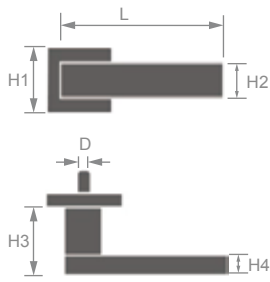

LH121

Size	mm	inch
L	125	4.92
H1	52	2.05
D	8	0.31
H2	52	2.05

LH133

Size	mm	inch
L	130	5.12
H1	52	2.05
D	8	0.31
H2	52	2.05

LH144

Size	mm	inch
L	115	4.53
H1	52	2.05
H2	20	0.79
D	8	0.31
H3	62	2.44
H4	21	0.83

LH172

Size	mm	inch
L	139	5.47
H1	52	2.05
H2	20	0.79
D	8	0.31
H3	38	1.50

LH173

Size	mm	inch
L	125	4.92
D	8	0.31
H	45	1.77

Solid S.S. Lever Handle

TH101

Size	19		20		21		22	
	mm	inch	mm	inch	mm	inch	mm	inch
L	130	5.12	140	5.51	140	5.51	140	5.51
H	60	2.36	65	2.56	65	2.56	65	2.56
D1	16	0.63	19	0.75	20	0.79	20	0.79
D2	8	0.31	8	0.31	8	0.31	8	0.31

TH104

Size	19		20		21		22	
	mm	inch	mm	inch	mm	inch	mm	inch
L	130	5.12	140	5.51	140	5.51	140	5.51
H	60	2.36	65	2.56	65	2.56	65	2.56
D1	16	0.63	19	0.75	20	0.79	20	0.79
D2	8	0.31	8	0.31	8	0.31	8	0.31

TH106

TH124

Size	19		20		21		22	
	mm	inch	mm	inch	mm	inch	mm	inch
L	130	5.12	140	5.51	140	5.51	140	5.51
H	60	2.36	65	2.56	65	2.56	65	2.56
D1	16	0.63	19	0.75	20	0.79	20	0.79
D2	8	0.31	8	0.31	8	0.31	8	0.31