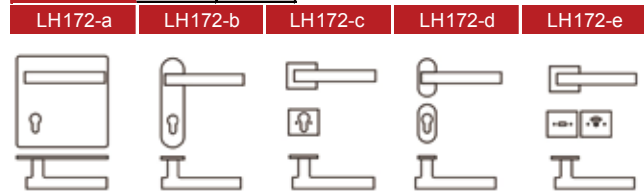

LH121

Size	mm	inch
L	125	4.92
H1	52	2.05
D	8	0.31
H2	52	2.05

LH133

Size	mm	inch
L	130	5.12
H1	52	2.05
D	8	0.31
H2	52	2.05

LH144

Size	mm	inch
L	115	4.53
H1	52	2.05
H2	20	0.79
D	8	0.31
H3	62	2.44
H4	21	0.83

LH172

Size	mm	inch
L	139	5.47
H1	52	2.05
H2	20	0.79
D	8	0.31
H3	38	1.50

LH173

Size	mm	inch
L	125	4.92
D	8	0.31
H	45	1.77

Solid S.S. Lever Handle

TH101

Size	19		20		21		22	
	mm	inch	mm	inch	mm	inch	mm	inch
L	130	5.12	140	5.51	140	5.51	140	5.51
H	60	2.36	65	2.56	65	2.56	65	2.56
D1	16	0.63	19	0.75	20	0.79	20	0.79
D2	8	0.31	8	0.31	8	0.31	8	0.31

TH104

Size	19		20		21		22	
	mm	inch	mm	inch	mm	inch	mm	inch
L	130	5.12	140	5.51	140	5.51	140	5.51
H	60	2.36	65	2.56	65	2.56	65	2.56
D1	16	0.63	19	0.75	20	0.79	20	0.79
D2	8	0.31	8	0.31	8	0.31	8	0.31

TH106

Size	19		20		21		22	
	mm	inch	mm	inch	mm	inch	mm	inch
L	130	5.12	140	5.51	140	5.51	140	5.51
H	60	2.36	65	2.56	65	2.56	65	2.56
D1	16	0.63	19	0.75	20	0.79	20	0.79
D2	8	0.31	8	0.31	8	0.31	8	0.31

TH113

Size	19		20		21		22	
	mm	inch	mm	inch	mm	inch	mm	inch
L	130	5.12	140	5.51	140	5.51	140	5.51
H	60	2.36	65	2.56	65	2.56	65	2.56
D1	16	0.63	19	0.75	20	0.79	20	0.79
D2	8	0.31	8	0.31	8	0.31	8	0.31