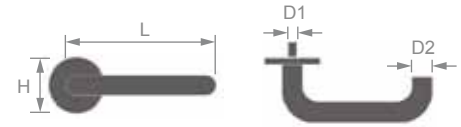

LH121

Size	mm	inch
L	125	4.92
H1	52	2.05
D	8	0.31
H2	52	2.05

LH133

Size	mm	inch
L	130	5.12
H1	52	2.05
D	8	0.31
H2	52	2.05

LH144

Size	mm	inch
L	115	4.53
H1	52	2.05
H2	20	0.79
D	8	0.31
H3	62	2.44
H4	21	0.83

LH172

Size	mm	inch
L	139	5.47
H1	52	2.05
H2	20	0.79
D	8	0.31
H3	38	1.50

LH173

Size	mm	inch
L	125	4.92
D	8	0.31
H	45	1.77

Solid S.S. Lever Handle

TH101

Size	19		20		21		22	
	mm	inch	mm	inch	mm	inch	mm	inch
L	130	5.12	140	5.51	140	5.51	140	5.51
H	60	2.36	65	2.56	65	2.56	65	2.56
D1	16	0.63	19	0.75	20	0.79	20	0.79
D2	8	0.31	8	0.31	8	0.31	8	0.31

TH104

Size	19		20		21		22	
	mm	inch	mm	inch	mm	inch	mm	inch
L	130	5.12	140	5.51	140	5.51	140	5.51
H	60	2.36	65	2.56	65	2.56	65	2.56
D1	16	0.63	19	0.75	20	0.79	20	0.79
D2	8	0.31	8	0.31	8	0.31	8	0.31

TH106

Size	19		20		21		22	
	mm	inch	mm	inch	mm	inch	mm	inch
L	130	5.12	140	5.51	140	5.51	140	5.51
H	60	2.36	65	2.56	65	2.56	65	2.56
D1	16	0.63	19	0.75	20	0.79	20	0.79
D2	8	0.31	8	0.31	8	0.31	8	0.31

TH113

Size	19		20		21		22	
	mm	inch	mm	inch	mm	inch	mm	inch
L	130	5.12	140	5.51	140	5.51	140	5.51
H	60	2.36	65	2.56	65	2.56	65	2.56
D1	16	0.63	19	0.75	20	0.79	20	0.79
D2	8	0.31	8	0.31	8	0.31	8	0.31