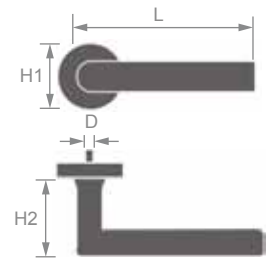

Solid S.S. Lever Handle

LH001

Size	mm	inch
L	125	4.92
H1	52	2.05
D	8	0.31
H2	52	2.05

LH028

Size	mm	inch
L	140	5.51
H1	52	2.05
D	8	0.31
H2	56	2.20

LH074

Size	mm	inch
L	119	4.69
H1	52	2.05
D	8	0.31
H2	55	2.17

LH121

Size	mm	inch
L	125	4.92
H1	52	2.05
D	8	0.31
H2	52	2.05

LH133

Size	mm	inch
L	130	5.12
H1	52	2.05
D	8	0.31
H2	52	2.05

LH144

Size	mm	inch
L	115	4.53
H1	52	2.05
H2	20	0.79
D	8	0.31
H3	62	2.44
H4	21	0.83

LH172

Size	mm	inch
L	139	5.47
H1	52	2.05
H2	20	0.79
D	8	0.31
H3	38	1.50

LH173

Size	mm	inch
L	125	4.92
D	8	0.31
H	45	1.77

Solid S.S. Lever Handle

TH101

Size	19		20		21		22	
	mm	inch	mm	inch	mm	inch	mm	inch
L	130	5.12	140	5.51	140	5.51	140	5.51
H	60	2.36	65	2.56	65	2.56	65	2.56
D1	16	0.63	19	0.75	20	0.79	20	0.79
D2	8	0.31	8	0.31	8	0.31	8	0.31

TH104

Size	19		20		21		22	
	mm	inch	mm	inch	mm	inch	mm	inch
L	130	5.12	140	5.51	140	5.51	140	5.51
H	60	2.36	65	2.56	65	2.56	65	2.56
D1	16	0.63	19	0.75	20	0.79	20	0.79
D2	8	0.31	8	0.31	8	0.31	8	0.31

TH106