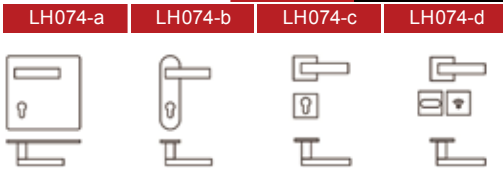

Solid S.S. Lever Handle

LH001

Size	mm	inch
L	125	4.92
H1	52	2.05
D	8	0.31
H2	52	2.05

LH028

Size	mm	inch
L	140	5.51
H1	52	2.05
D	8	0.31
H2	56	2.20

LH074

Size	mm	inch
L	119	4.69
H1	52	2.05
D	8	0.31
H2	55	2.17

LH121

Size	mm	inch
L	125	4.92
H1	52	2.05
D	8	0.31
H2	52	2.05

LH133

Size	mm	inch
L	130	5.12
H1	52	2.05
D	8	0.31
H2	52	2.05

LH144

Size	mm	inch
L	115	4.53
H1	52	2.05
H2	20	0.79
D	8	0.31
H3	62	2.44
H4	21	0.83

LH172

Size	mm	inch
L	139	5.47
H1	52	2.05
H2	20	0.79
D	8	0.31
H3	38	1.50

LH173

Size	mm	inch
L	125	4.92
D	8	0.31
H	45	1.77

Solid S.S. Lever Handle

TH101

Size	19		20		21		22	
	mm	inch	mm	inch	mm	inch	mm	inch
L	130	5.12	140	5.51	140	5.51	140	5.51
H	60	2.36	65	2.56	65	2.56	65	2.56
D1	16	0.63	19	0.75	20	0.79	20	0.79
D2	8	0.31	8	0.31	8	0.31	8	0.31

TH104

Size	19		20		21		22	
	mm	inch	mm	inch	mm	inch	mm	inch
L	130	5.12	140	5.51	140	5.51	140	5.51
H	60	2.36	65	2.56	65	2.56	65	2.56
D1	16	0.63	19	0.75	20	0.79	20	0.79
D2	8	0.31	8	0.31	8	0.31	8	0.31

TH106