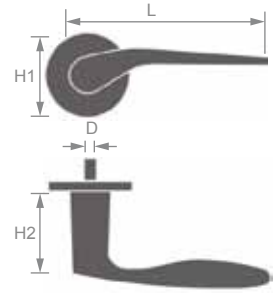

Solid S.S. Lever Handle

LH001

Size	mm	inch
L	125	4.92
H1	52	2.05
D	8	0.31
H2	52	2.05

LH028

Size	mm	inch
L	140	5.51
H1	52	2.05
D	8	0.31
H2	56	2.20

LH074

Size	mm	inch
L	119	4.69
H1	52	2.05
D	8	0.31
H2	55	2.17

LH121

Size	mm	inch
L	125	4.92
H1	52	2.05
D	8	0.31
H2	52	2.05

LH133

Size	mm	inch
L	130	5.12
H1	52	2.05
D	8	0.31
H2	52	2.05

LH144

Size	mm	inch
L	115	4.53
H1	52	2.05
H2	20	0.79
D	8	0.31
H3	62	2.44
H4	21	0.83

LH172

Size	mm	inch
L	139	5.47
H1	52	2.05
H2	20	0.79
D	8	0.31
H3	38	1.50

LH173

Size	mm	inch
L	125	4.92
D	8	0.31
H	45	1.77

Solid S.S. Lever Handle

TH101

Size	19		20		21		22	
	mm	inch	mm	inch	mm	inch	mm	inch
L	130	5.12	140	5.51	140	5.51	140	5.51
H	60	2.36	65	2.56	65	2.56	65	2.56
D1	16	0.63	19	0.75	20	0.79	20	0.79
D2	8	0.31	8	0.31	8	0.31	8	0.31

TH104

Size	19		20		21		22	
	mm	inch	mm	inch	mm	inch	mm	inch
L	130	5.12	140	5.51	140	5.51	140	5.51
H	60	2.36	65	2.56	65	2.56	65	2.56
D1	16	0.63	19	0.75	20	0.79	20	0.79
D2	8	0.31	8	0.31	8	0.31	8	0.31

TH106