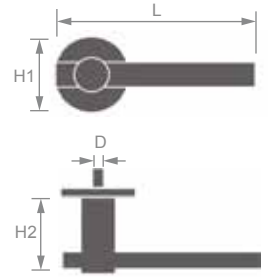

Solid S.S. Lever Handle

LH001

Size	mm	inch
L	125	4.92
H1	52	2.05
D	8	0.31
H2	52	2.05

LH028

Size	mm	inch
L	140	5.51
H1	52	2.05
D	8	0.31
H2	56	2.20

LH074

Size	mm	inch
L	119	4.69
H1	52	2.05
D	8	0.31
H2	55	2.17

LH121

Size	mm	inch
L	125	4.92
H1	52	2.05
D	8	0.31
H2	52	2.05

LH133

Size	mm	inch
L	130	5.12
H1	52	2.05
D	8	0.31
H2	52	2.05

LH144

Size	mm	inch
L	115	4.53
H1	52	2.05
H2	20	0.79
D	8	0.31
H3	62	2.44
H4	21	0.83

LH172

Size	mm	inch
L	139	5.47
H1	52	2.05
H2	20	0.79
D	8	0.31
H3	38	1.50

LH173

Size	mm	inch
L	125	4.92
D	8	0.31
H	45	1.77

Solid S.S. Lever Handle

TH101

Size	19		20		21		22	
	mm	inch	mm	inch	mm	inch	mm	inch
L	130	5.12	140	5.51	140	5.51	140	5.51
H	60	2.36	65	2.56	65	2.56	65	2.56
D1	16	0.63	19	0.75	20	0.79	20	0.79
D2	8	0.31	8	0.31	8	0.31	8	0.31

TH104

Size	19		20		21		22	
	mm	inch	mm	inch	mm	inch	mm	inch
L	130	5.12	140	5.51	140	5.51	140	5.51
H	60	2.36	65	2.56	65	2.56	65	2.56
D1	16	0.63	19	0.75	20	0.79	20	0.79
D2	8	0.31	8	0.31	8	0.31	8	0.31

TH106