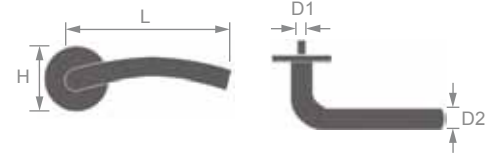

LH121

Size	mm	inch
L	125	4.92
H1	52	2.05
D	8	0.31
H2	52	2.05

LH133

Size	mm	inch
L	130	5.12
H1	52	2.05
D	8	0.31
H2	52	2.05

LH144

Size	mm	inch
L	115	4.53
H1	52	2.05
H2	20	0.79
D	8	0.31
H3	62	2.44
H4	21	0.83

LH172

Size	mm	inch
L	139	5.47
H1	52	2.05
H2	20	0.79
D	8	0.31
H3	38	1.50

LH173

Size	mm	inch
L	125	4.92
D	8	0.31
H	45	1.77

Solid S.S. Lever Handle

TH101

Size	19		20		21		22	
	mm	inch	mm	inch	mm	inch	mm	inch
L	130	5.12	140	5.51	140	5.51	140	5.51
H	60	2.36	65	2.56	65	2.56	65	2.56
D1	16	0.63	19	0.75	20	0.79	20	0.79
D2	8	0.31	8	0.31	8	0.31	8	0.31

TH104

Size	19		20		21		22	
	mm	inch	mm	inch	mm	inch	mm	inch
L	130	5.12	140	5.51	140	5.51	140	5.51
H	60	2.36	65	2.56	65	2.56	65	2.56
D1	16	0.63	19	0.75	20	0.79	20	0.79
D2	8	0.31	8	0.31	8	0.31	8	0.31

TH106

Size	19		20		21		22	
	mm	inch	mm	inch	mm	inch	mm	inch
L	130	5.12	140	5.51	140	5.51	140	5.51
H	60	2.36	65	2.56	65	2.56	65	2.56
D1	16	0.63	19	0.75	20	0.79	20	0.79
D2	8	0.31	8	0.31	8	0.31	8	0.31

TH113

Size	19		20		21		22	
	mm	inch	mm	inch	mm	inch	mm	inch
L	130	5.12	140	5.51	140	5.51	140	5.51
H	60	2.36	65	2.56	65	2.56	65	2.56
D1	16	0.63	19	0.75	20	0.79	20	0.79
D2	8	0.31	8	0.31	8	0.31	8	0.31