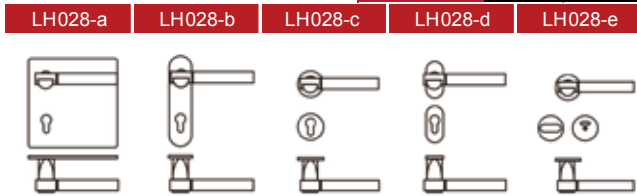

Solid S.S. Lever Handle

LH001

Size	mm	inch
L	125	4.92
H1	52	2.05
D	8	0.31
H2	52	2.05

LH028

Size	mm	inch
L	140	5.51
H1	52	2.05
D	8	0.31
H2	56	2.20

LH074

Size	mm	inch
L	119	4.69
H1	52	2.05
D	8	0.31
H2	55	2.17

LH121

Size	mm	inch
L	125	4.92
H1	52	2.05
D	8	0.31
H2	52	2.05

LH133

Size	mm	inch
L	130	5.12
H1	52	2.05
D	8	0.31
H2	52	2.05

LH144

Size	mm	inch
L	115	4.53
H1	52	2.05
H2	20	0.79
D	8	0.31
H3	62	2.44
H4	21	0.83

LH172

Size	mm	inch
L	139	5.47
H1	52	2.05
H2	20	0.79
D	8	0.31
H3	38	1.50

LH173

Size	mm	inch
L	125	4.92
D	8	0.31
H	45	1.77

Solid S.S. Lever Handle

TH101

Size	19		20		21		22	
	mm	inch	mm	inch	mm	inch	mm	inch
L	130	5.12	140	5.51	140	5.51	140	5.51
H	60	2.36	65	2.56	65	2.56	65	2.56
D1	16	0.63	19	0.75	20	0.79	20	0.79
D2	8	0.31	8	0.31	8	0.31	8	0.31

TH104

Size	19		20		21		22	
	mm	inch	mm	inch	mm	inch	mm	inch
L	130	5.12	140	5.51	140	5.51	140	5.51
H	60	2.36	65	2.56	65	2.56	65	2.56
D1	16	0.63	19	0.75	20	0.79	20	0.79
D2	8	0.31	8	0.31	8	0.31	8	0.31

TH106