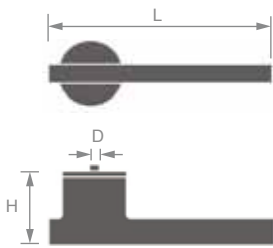

Solid S.S. Lever Handle

LH001

Size	mm	inch
L	125	4.92
H1	52	2.05
D	8	0.31
H2	52	2.05

LH028

Size	mm	inch
L	140	5.51
H1	52	2.05
D	8	0.31
H2	56	2.20

LH074

Size	mm	inch
L	119	4.69
H1	52	2.05
D	8	0.31
H2	55	2.17

LH121

Size	mm	inch
L	125	4.92
H1	52	2.05
D	8	0.31
H2	52	2.05

LH133

Size	mm	inch
L	130	5.12
H1	52	2.05
D	8	0.31
H2	52	2.05

LH144

Size	mm	inch
L	115	4.53
H1	52	2.05
H2	20	0.79
D	8	0.31
H3	62	2.44
H4	21	0.83

LH172

Size	mm	inch
L	139	5.47
H1	52	2.05
H2	20	0.79
D	8	0.31
H3	38	1.50

LH173

Size	mm	inch
L	125	4.92
D	8	0.31
H	45	1.77

Solid S.S. Lever Handle

TH101

Size	19		20		21		22	
	mm	inch	mm	inch	mm	inch	mm	inch
L	130	5.12	140	5.51	140	5.51	140	5.51
H	60	2.36	65	2.56	65	2.56	65	2.56
D1	16	0.63	19	0.75	20	0.79	20	0.79
D2	8	0.31	8	0.31	8	0.31	8	0.31

TH104

Size	19		20		21		22	
	mm	inch	mm	inch	mm	inch	mm	inch
L	130	5.12	140	5.51	140	5.51	140	5.51
H	60	2.36	65	2.56	65	2.56	65	2.56
D1	16	0.63	19	0.75	20	0.79	20	0.79
D2	8	0.31	8	0.31	8	0.31	8	0.31

TH106