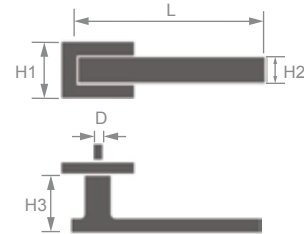

LH121

Size	mm	inch
L	125	4.92
H1	52	2.05
D	8	0.31
H2	52	2.05

LH133

Size	mm	inch
L	130	5.12
H1	52	2.05
D	8	0.31
H2	52	2.05

LH144

Size	mm	inch
L	115	4.53
H1	52	2.05
H2	20	0.79
D	8	0.31
H3	62	2.44
H4	21	0.83

LH172

Size	mm	inch
L	139	5.47
H1	52	2.05
H2	20	0.79
D	8	0.31
H3	38	1.50

LH173

Size	mm	inch
L	125	4.92
D	8	0.31
H	45	1.77

Solid S.S. Lever Handle

TH101

Size	19		20		21		22	
	mm	inch	mm	inch	mm	inch	mm	inch
L	130	5.12	140	5.51	140	5.51	140	5.51
H	60	2.36	65	2.56	65	2.56	65	2.56
D1	16	0.63	19	0.75	20	0.79	20	0.79
D2	8	0.31	8	0.31	8	0.31	8	0.31

TH104

Size	19		20		21		22	
	mm	inch	mm	inch	mm	inch	mm	inch
L	130	5.12	140	5.51	140	5.51	140	5.51
H	60	2.36	65	2.56	65	2.56	65	2.56
D1	16	0.63	19	0.75	20	0.79	20	0.79
D2	8	0.31	8	0.31	8	0.31	8	0.31

TH106

Size	19		20		21		22	
	mm	inch	mm	inch	mm	inch	mm	inch
L	130	5.12	140	5.51	140	5.51	140	5.51
H	60	2.36	65	2.56	65	2.56	65	2.56
D1	16	0.63	19	0.75	20	0.79	20	0.79
D2	8	0.31	8	0.31	8	0.31	8	0.31

TH113

Size	19		20		21		22	
	mm	inch	mm	inch	mm	inch	mm	inch
L	130	5.12	140	5.51	140	5.51	140	5.51
H	60	2.36	65	2.56	65	2.56	65	2.56
D1	16	0.63	19	0.75	20	0.79	20	0.79
D2	8	0.31	8	0.31	8	0.31	8	0.31