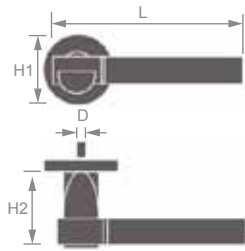

Solid S.S. Lever Handle

LH001

Size	mm	inch
L	125	4.92
H1	52	2.05
D	8	0.31
H2	52	2.05

LH028

Size	mm	inch
L	140	5.51
H1	52	2.05
D	8	0.31
H2	56	2.20

LH074

Size	mm	inch
L	119	4.69
H1	52	2.05
D	8	0.31
H2	55	2.17

LH121

Size	mm	inch
L	125	4.92
H1	52	2.05
D	8	0.31
H2	52	2.05

LH133

Size	mm	inch
L	130	5.12
H1	52	2.05
D	8	0.31
H2	52	2.05

LH144

Size	mm	inch
L	115	4.53
H1	52	2.05
H2	20	0.79
D	8	0.31
H3	62	2.44
H4	21	0.83

LH172

Size	mm	inch
L	139	5.47
H1	52	2.05
H2	20	0.79
D	8	0.31
H3	38	1.50

LH173

Size	mm	inch
L	125	4.92
D	8	0.31
H	45	1.77

Solid S.S. Lever Handle

TH101

Size	19		20		21		22	
	mm	inch	mm	inch	mm	inch	mm	inch
L	130	5.12	140	5.51	140	5.51	140	5.51
H	60	2.36	65	2.56	65	2.56	65	2.56
D1	16	0.63	19	0.75	20	0.79	20	0.79
D2	8	0.31	8	0.31	8	0.31	8	0.31

TH104

Size	19		20		21		22	
	mm	inch	mm	inch	mm	inch	mm	inch
L	130	5.12	140	5.51	140	5.51	140	5.51
H	60	2.36	65	2.56	65	2.56	65	2.56
D1	16	0.63	19	0.75	20	0.79	20	0.79
D2	8	0.31	8	0.31	8	0.31	8	0.31

TH106